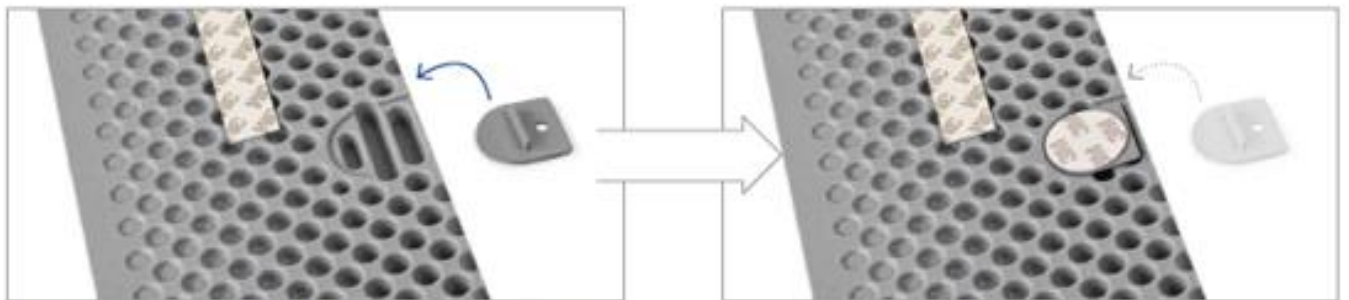

# Quickramps

Einföld lausn fyrir smá hindranir

Með Quickramps kemst þú auðveldlega yfir hindranir frá 4mm-60mm

Ramparnir eru úr mjúku plasti sem er harðgerð og lyktarlaust.  
Ramparnir eru festir með teipi eða Quickpads sem eru limdir á gólfið

Quickramps koma í 100cm lengdum og þú getur auðveldlega skorið niður í rétta lengd.

Einfalt að festa með tvöföldum límborða frá 3M

Art. Nr	Hæð	Dýpt
1142204	4mm	50mm
1142206	6mm	50mm
1142208	8mm	75mm
1142210	10mm	100mm
1142212	12mm	125mm
1142214	14mm	125mm
1142216	16mm	150mm
1142218	18mm	150mm
1142220	20mm	150mm
1142224	24mm	150mm
1142228	28mm	175mm
1142232	32mm	200mm
1142236	36mm	200mm
1142240	40mm	250mm
1142244	44mm	250mm
1142248	48mm	250mm
1142252	52mm	300mm
1142256	56mm	325mm
1142260	60mm	325mm