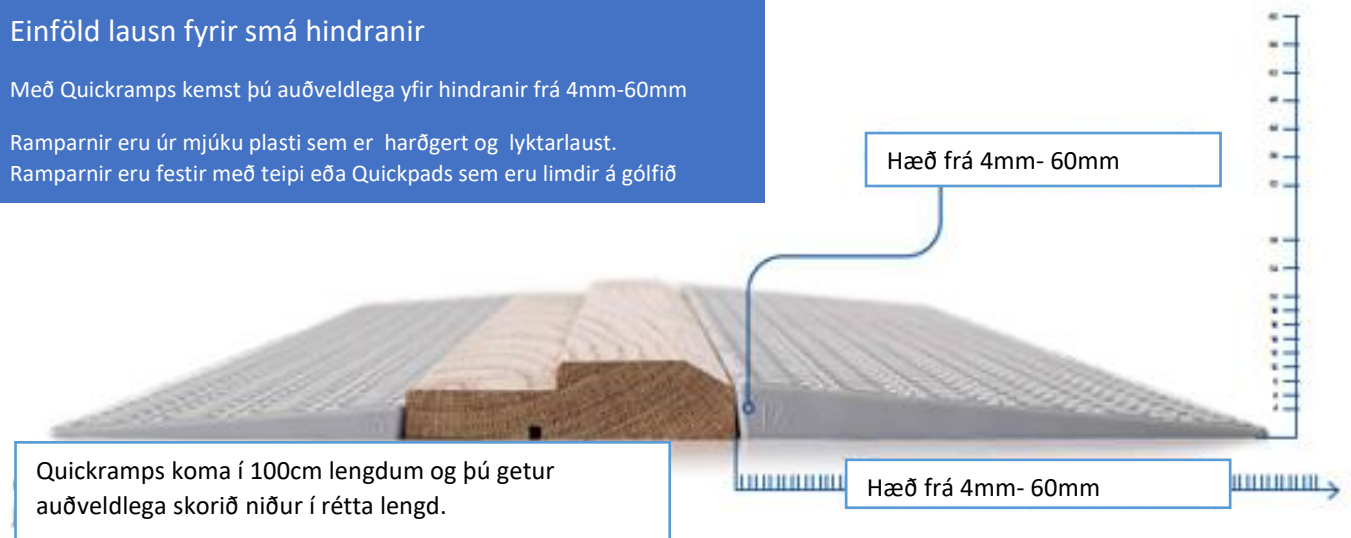

# Quickramps

Einföld lausn fyrir smá hindranir

Með Quickramps kemst þú auðveldlega yfir hindranir frá 4mm-60mm

Ramparnir eru úr mjúku plasti sem er harðgerð og lyktarlaust.  
Ramparnir eru festir með teipi eða Quickpads sem eru limdir á gólfið

Quickramps koma í 100cm lengdum og þú getur auðveldlega skorið niður í rétta lengd.

Einfalt að festa með tvöföldum límborða frá 3M

Art. Nr	Hæð	Dýpt
1142204	4mm	50mm
1142206	6mm	50mm
1142208	8mm	75mm
1142210	10mm	100mm
1142212	12mm	125mm
1142214	14mm	125mm
1142216	16mm	150mm
1142218	18mm	150mm
1142220	20mm	150mm
1142224	24mm	150mm
1142228	28mm	175mm
1142232	32mm	200mm
1142236	36mm	200mm
1142240	40mm	250mm
1142244	44mm	250mm
1142248	48mm	250mm
1142252	52mm	300mm
1142256	56mm	325mm
1142260	60mm	325mm