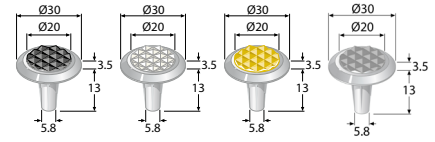

Vörunúmer	Vörur	Eining
231WU 232WU 233WU 234WU	Kúlur til að bora 13mm DIAMOND Kúlur úr sink með svörtum hálkuborða DIAMOND Kúlur úr sink með hvítum hálkuborða DIAMOND Kúlur úr sink með gulum hálkuborða DIAMOND Kúlur úr sink með gráum hálkuborða	1 stk 1 stk 1 stk 1 stk
271WU 274WU	Kúlur til að líma, límteip á bakhlíð Kúlur úr plasti 30mm. Dökkgrár/svart Kúlur úr plasti 30mm. Ljósgrár	1 stk 1 stk