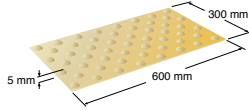

Vörunúmer	Vörur	Eining
WATCH UP Áherslumerking plötur úr Thermoplasti og fiber		
UTT111	Útiefni UNITAC Thermo WU kúluplata 60x30cm. Hvít RAL 9016	1 stk
156WU	Fiberplata með kúlum 40x40cm. Sandlitur /beige	1 stk
WATCH UP Áherslumerking plötur úr messíng		
146WU	Kúlur á plötu 600 x 300 messíng	1 stk
147WU	Kúlur á plötu 600 x 600 messíng	1 stk
148WU	Kúlur á plötu 600 x 1000 messíng	1 stk
WATCH UP Áherslumerking plötur úr steypujárni		
174WU	Kúlur úr steypujárni 300 x 900 x 40mm	1 stk
173WU	Kúlur úr steypujárni 300 x 300 x 40mm	1 stk
WATCH UP Kúlur úr riðfríu stáli		
244WU	Kúlur úr riðfríu stáli til að bora	1 stk
230WU 228WU	Kúlur úr riðfríu stáli XC-MDD 1345 KX Diamond til að bora Kúlur úr riðfríu stáli XC-MDD 1345 KX Diamond Svart til að bora	1 stk 1 stk
WATCH UP Kúlur úr messíng		
227-WU	Kúlur úr messíng	1 stk
WATCH UP Kúlur úr sink með lími á bakhlið		
261WU 262WU 263WU 264WU	Selvklebende: Taktile kuler sink. Diamond-ilegg sort Taktile kuler sink. Diamond-ilegg hvítt Taktile kuler sink. Diamond-ilegg gul Taktile kuler sink. Diamond-ilegg grá	1 stk 1 stk 1 stk 1 stk