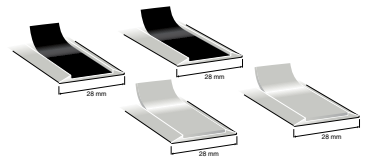

Vörunúmer	Vörur	Eining
UNITAC leiðarlínur 28mm úr áli með borða 3,0lm		
420UTL	UNITAC Leiðarlínur á UTL28-1 lína með svörtum borða	1 stk
421UTL	UNITAC Leiðarlínur á UTL28-1 lína með flísa eftirlíkingu borða	1 stk
423UTL	UNITAC Leiðarlínur á UTL28-1 lína með RF stál eftirlíkingu borða	1 stk
424UTL	UNITAC Leiðarlínur á UTL28-1 lína með upphleyptustáli eftirlíkingu borða	1 stk
429UTL	UNITAC Leiðarlínur á UTL28-1 lína með RF stál borða	1 stk
	Einnig hægt að velja ; hvítan, svartan eða gulan borða UNITAC Strong	
Endastykki fasað fyrir UNITAC leiðarlínur 28mm úr áli með borða 30cm		
420UTL30	Endastykki fasað fyrir UNITAC Leiðarlínur á UTL28-1 lína með svörtum borða	1 stk
421UTL30	Endastykki fasað fyrir UNITAC Leiðarlínur á UTL28-1 lína með flísa eftirlíkingu borða	1 stk
422UTL30	Endastykki fasað fyrir UNITAC Leiðarlínur á UTL28-1 lína með RF stál eftirlíkingu borða	1 stk
423UTL30	Endastykki fasað fyrir UNITAC Leiðarlínur á UTL28-1 lína með upphleyptustáli eftirlíkingu borða	1 stk
428UTL30	Endastykki fasað fyrir UNITAC Leiðarlínur á UTL28-1 lína með RF stál borða	1 stk
	Einnig hægt að velja ; hvítan, svartan eða gulan borða UNIMARK STRONG	
430UTL	UNITAC Leiðarlínur á UTL28-2 línur með svörtum borða	1 sett
431UTL	UNITAC Leiðarlínur á UTL28-2 línur með RF stál borða	1 sett
	Einnig hægt að velja ; hvítan, svartan eða gulan borða UNITAC Strong	
UNITAC leiðarlínur til að fella niður i dúk/teppi/mottur		
492UTL	UNITAC leiðarlínur fyrir dúk/teppi/mottur UTL-95-n5 H=5mm yfirborðsunnið ál hér notast dúkur/teppi/mottur sem borði	1 x 3
491UTL	UNITAC leiðarlínur fyrir dúk/teppi/mottur UTL-95-n9 H=9mm yfirborðsunnið ál hér notast dúkur/teppi/mottur sem borði	1 x 3
UNITAC merking á stigahandrið með númeri og blindraskrift		
494UTL-U4	UNITAC merking á stigahandrið með lími á bakhlið	1 stk
494UTL-U3	UNITAC merking á stigahandrið með lími á bakhlið	1 stk
494UTL-U2	UNITAC merking á stigahandrið með lími á bakhlið	1 stk
494UTL-U1	UNITAC merking á stigahandrið með lími á bakhlið	1 stk
494UTL-1	UNITAC merking á stigahandrið með lími á bakhlið	1 stk
494UTL-2	UNITAC merking á stigahandrið með lími á bakhlið	1 stk
494UTL-3	UNITAC merking á stigahandrið með lími á bakhlið	1 stk
494UTL-4	UNITAC merking á stigahandrið með lími á bakhlið	1 stk
494UTL-5	UNITAC merking á stigahandrið með lími á bakhlið	1 stk
494UTL-6	UNITAC merking á stigahandrið með lími á bakhlið	1 stk
494UTL-7	UNITAC merking á stigahandrið með lími á bakhlið	1 stk
494UTL-8	UNITAC merking á stigahandrið með lími á bakhlið	1 stk
494UTL-9	UNITAC merking á stigahandrið með lími á bakhlið	1 stk
494UTL-10	UNITAC merking á stigahandrið með lími á bakhlið	1 stk
494UTL-11	UNITAC merking á stigahandrið með lími á bakhlið	1 stk
494UTL-12	UNITAC merking á stigahandrið með lími á bakhlið	1 stk
494UTL-13	UNITAC merking á stigahandrið með lími á bakhlið	1 stk
494UTL-14	UNITAC merking á stigahandrið með lími á bakhlið	1 stk
494UTL-15	UNITAC merking á stigahandrið með lími á bakhlið	1 stk
494UTL-16	UNITAC merking á stigahandrið með lími á bakhlið	1 stk
494UTL-17	UNITAC merking á stigahandrið með lími á bakhlið	1 stk
494UTL-18	UNITAC merking á stigahandrið með lími á bakhlið	1 stk
494UTL-19	UNITAC merking á stigahandrið með lími á bakhlið	1 stk
494UTL-20	UNITAC merking á stigahandrið með lími á bakhlið	1 stk