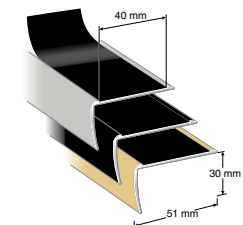

Vörunúmer	Vörur	Eining
231WU 232WU 233WU 234WU	Kúlur til að bora 13mm DIAMOND Kúlur úr sink með svörtum hálkuborða DIAMOND Kúlur úr sink með hvítum hálkuborða DIAMOND Kúlur úr sink með gulum hálkuborða DIAMOND Kúlur úr sink með gráum hálkuborða	1 stk 1 stk 1 stk 1 stk
271WU 274WU	Kúlur til að líma, límteip á bakhlíð Kúlur úr plasti 30mm. Dökkgrár/svart Kúlur úr plasti 30mm. Ljósgrár	1 stk 1 stk

Áherslumerking með tröppunefum

Leiðbeiningar*

Tröppunef eiga að vera 40x40mm að hámarki lóðrétt og lárétt og með hálkuvörn að ofan
Lítamismunur á yfirborðsefnum skal vera að minnsta kosti 60 mælt í LRV kerfinu eða 0,4 á NCS skalanum (hlutfall endurkastshæfni ljóss. NCS = Natural Color System).

Tröppunef úr áli

333 01 30
333 15 30
333 55 30

Tröppunef N033 40x40mm ál
Tröppunef N033 40x40mm með svörtu duftlakki
Tröppunef N033 40x40mm með gulu duftlakki

1 stk 3,0lm
1 stk 3,0lm
1 stk 3,0lm

Tröppunef úr áli með borða

413 01 60
413 17 60
413 13 60

Tröppunef NH13 51x30mm ál
Tröppunef NH13 51x30mm svart
Tröppunef NH13 51x30mm gylt

1 stk 3,0lm
1 stk 3,0lm
1 stk 3,0lm

79 24 40-6
79 28 40-6
79 20 40-6

Unimark strong borðar fyrir mikla trafik, hálkuborði af lágum eiginleika
Safety Unimark strong borði svart 40mm
Safety Unimark strong borði gul 40mm
Safety Unimark strong borði offhvíte 40mm

1 stk 6,0lm
1 stk 6,0lm
1 stk 6,0lm

Við eigum borða í öðrum litum og með meiri hálkueiginleikum

L52MI-3Z04
L52MI-3Z07
L52MI-3Z09

Tröppunef NH52 52x22mm ál m/þeige fínkornuðum sandi
Tröppunef NH52 52x22mm ál m/gráum fínkornuðum sandi
Tröppunef NH52 52x22mm ál m/gulum fínkornuðum sandi

1 stk 3,0lm
1 stk 3,0lm
1 stk 3,0lm

L52MTB

Tröppunef NH52 52x22mm ál m/svörtum TBS borða úr polyerethan

Hægt er að fá aðra lit

1 stk 3,0lm

ASRXT40JET

Tröppunef XT40 51x32mm með svörtum hálkuborða

1 skt 3,2lm

ASRXT40WISP