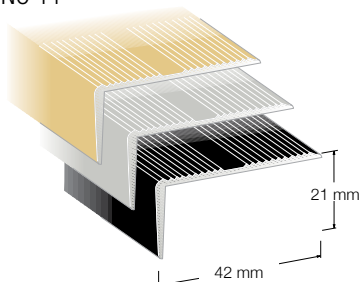

Vörunúmer	Vörur	Eining
Áherslumerking með tröppunefum		
Tröppunef úr áli með borða		
415 12 30	Tröppunef NH15 40x40mm úr áli með DIAMOND hálkuborða einnig er hægt að fá; svartan, hvítan, gulan og gráan hálkuborða	1skt 3,0lm
790 24 00	Tröppunef PL90 40x40mm úr svörtuáli með DIAMOND hálkuborða einnig er hægt að fá; svartan, hvítan, gulan og gráan hálkuborða	1skt 3,0lm
Tröppunef úr plasti		
725 22 00 725 23 00 725 24 00 725 28 00	Plast tröppunef PL25 grátt 40x40x2,5mm fyrir dúka Plast tröppunef PL25 brúnt 40x40x2,5mm fyrir dúka Plast tröppunef PL25 svart 40x40x2,5mm fyrir dúka Plast tröppunef PL25 gult 40x40x2,5mm fyrir dúka	1skt 4,0lm 1skt 4,0lm 1skt 4,0lm 1skt 4,0lm
719 20 00 719 24 00 719 28 00	Plast tröppunef PL25 ljósgrátt 40x40mm Plast tröppunef PL25 svart 40x40mm Plast tröppunef PL25 gult 40x40mm	1skt 4,0lm 1skt 4,0lm 1skt 4,0lm
Tröppunef úr fiber		
819 26 00 819 29 00	Tröppunef GRP svart 40x40mm Tröppunef GRP gult 40x40mm	1skt 3,0lm 1skt 3,0lm
Hálkuborði UNIMARK STRONG teip til að merkja tröppur		
79 24 40 79 28 40 79 20 40	Hálkuborði Saftey Unimark strong svart 40mm Hálkuborði Saftey Unimark strong gult 40mm Hálkuborði Saftey Unimark strong offhvite 40mm Er einnig fáanlegt í fleiri breiddum fyrir leiðarlínur og tröppunefum úr áli	rúlla 30lm rúlla 30lm rúlla 30lm
Tröppunef úr áli		
3110127-UB 3111527-UB 11.11044	Tröppunef N011 42x21mm ál með rillum, óborað til að líma Tröppunef N011 42x21mm svart ál með rillum, óborað til að líma Tröppunef N011 42x21mm ál með rillum, óborað til að líma, slétt bakhlið.	1skt 2,7lm 1skt 2,7lm 1skt 3,0lm
3110127 3110927	Tröppunef N011 42x21mm ál með rillum, til að skrúfa. Tröppunef N011 42x21mm svart ál með rillum, til að skrúfa.	1skt 2,7lm 1skt 2,7lm
3111327	Tröppunef N011 42x21mm gull litur ál með rillum, til að skrúfa.	1skt 2,7lm

NO 11