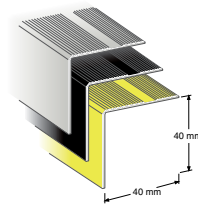

Tröppunef úr áli með borða

413 01 60
413 17 60
413 13 60

Tröppunef NH13 51x30mm ál
Tröppunef NH13 51x30mm svart
Tröppunef NH13 51x30mm gylt

1 stk 3,0lm
1 stk 3,0lm
1 stk 3,0lm

79 24 40-6
79 28 40-6
79 20 40-6

Unimark strong borðar fyrir mikla trafik, hálkuborði af lágum eiginleika
Safety Unimark strong borði svart 40mm
Safety Unimark strong borði gul 40mm
Safety Unimark strong borði offhvíte 40mm

1 stk 6,0lm
1 stk 6,0lm
1 stk 6,0lm

Við eigum borða í öðrum litum og með meiri hálkueiginleikum