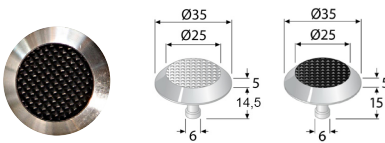

Vörunúmer	Vörur	Eining
WATCH UP Áherslumerking plötur úr Thermoplasti og fiber		
UTT111	Útiefni UNITAC Thermo WU kúluplata 60x30cm. Hvít RAL 9016	1 stk
156WU	Fiberplata með kúlum 40x40cm. Sandlitur /beige	1 stk
WATCH UP Áherslumerking plötur úr messíng		
146WU	Kúlur á plötu 600 x 300 messíng	1 stk
147WU	Kúlur á plötu 600 x 600 messíng	1 stk
148WU	Kúlur á plötu 600 x 1000 messíng	1 stk
WATCH UP Áherslumerking plötur úr steypujárni		
174WU	Kúlur úr steypujárni 300 x 900 x 40mm	1 stk
173WU	Kúlur úr steypujárni 300 x 300 x 40mm	1 stk
WATCH UP Kúlur úr riðfríu stáli		
244WU	Kúlur úr riðfríu stáli til að bora	1 stk
230WU 228WU	Kúlur úr riðfríu stáli XC-MDD 1345 KX Diamond til að bora Kúlur úr riðfríu stáli XC-MDD 1345 KX Diamond Svart til að bora	1 stk 1 stk
WATCH UP Kúlur úr messíng		
227-WU	Kúlur úr messíng	1 stk
WATCH UP Kúlur úr sink með lími á bakhlið		
261WU 262WU 263WU 264WU	Selvklebende: Taktile kuler sink. Diamond-ilegg sort Taktile kuler sink. Diamond-ilegg hvítt Taktile kuler sink. Diamond-ilegg gul Taktile kuler sink. Diamond-ilegg grá	1 stk 1 stk 1 stk 1 stk