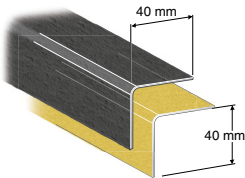

Vörunúmer	Vörur	Eining
Áherslumerking með tröppunefum		
Tröppunef úr áli með borða		
415 12 30	Tröppunef NH15 40x40mm úr áli með DIAMOND hálkuborða einnig er hægt að fá; svartan, hvítan, gulan og gráan hálkuborða	1skt 3,0lm
790 24 00	Tröppunef PL90 40x40mm úr svörtuáli með DIAMOND hálkuborða einnig er hægt að fá; svartan, hvítan, gulan og gráan hálkuborða	1skt 3,0lm
Tröppunef úr plasti		
725 22 00 725 23 00 725 24 00 725 28 00	Plast tröppunef PL25 grátt 40x40x2,5mm fyrir dúka Plast tröppunef PL25 brúnt 40x40x2,5mm fyrir dúka Plast tröppunef PL25 svart 40x40x2,5mm fyrir dúka Plast tröppunef PL25 gult 40x40x2,5mm fyrir dúka	1skt 4,0lm 1skt 4,0lm 1skt 4,0lm 1skt 4,0lm
719 20 00 719 24 00 719 28 00	Plast tröppunef PL25 ljósgrátt 40x40mm Plast tröppunef PL25 svart 40x40mm Plast tröppunef PL25 gult 40x40mm	1skt 4,0lm 1skt 4,0lm 1skt 4,0lm
Tröppunef úr fiber		
819 26 00 819 29 00	Tröppunef GRP svart 40x40mm Tröppunef GRP gult 40x40mm	1skt 3,0lm 1skt 3,0lm
Hálkuborði UNIMARK STRONG teip til að merkja tröppur		
79 24 40 79 28 40 79 20 40	Hálkuborði Saftey Unimark strong svart 40mm Hálkuborði Saftey Unimark strong gult 40mm Hálkuborði Saftey Unimark strong offhvite 40mm Er einnig fáanlegt í fleiri breiddum fyrir leiðarlínur og tröppunefum úr áli	rúlla 30lm rúlla 30lm rúlla 30lm
Tröppunef úr áli		
3110127-UB 3111527-UB 11.11044	Tröppunef N011 42x21mm ál með rillum, óborað til að líma Tröppunef N011 42x21mm svart ál með rillum, óborað til að líma Tröppunef N011 42x21mm ál með rillum, óborað til að líma, slétt bakhlið.	1skt 2,7lm 1skt 2,7lm 1skt 3,0lm
3110127 3110927	Tröppunef N011 42x21mm ál með rillum, til að skrúfa. Tröppunef N011 42x21mm svart ál með rillum, til að skrúfa.	1skt 2,7lm 1skt 2,7lm
3111327	Tröppunef N011 42x21mm gull litur ál með rillum, til að skrúfa.	1skt 2,7lm