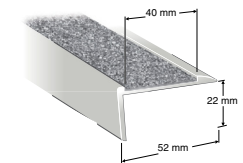

L52MI-3Z04
L52MI-3Z07
L52MI-3Z09

Tröppunef NH52 52x22mm ál m/þeige fínkornuðum sandi
Tröppunef NH52 52x22mm ál m/gráum fínkornuðum sandi
Tröppunef NH52 52x22mm ál m/gulum fínkornuðum sandi

1 stk 3,0lm
1 stk 3,0lm
1 stk 3,0lm