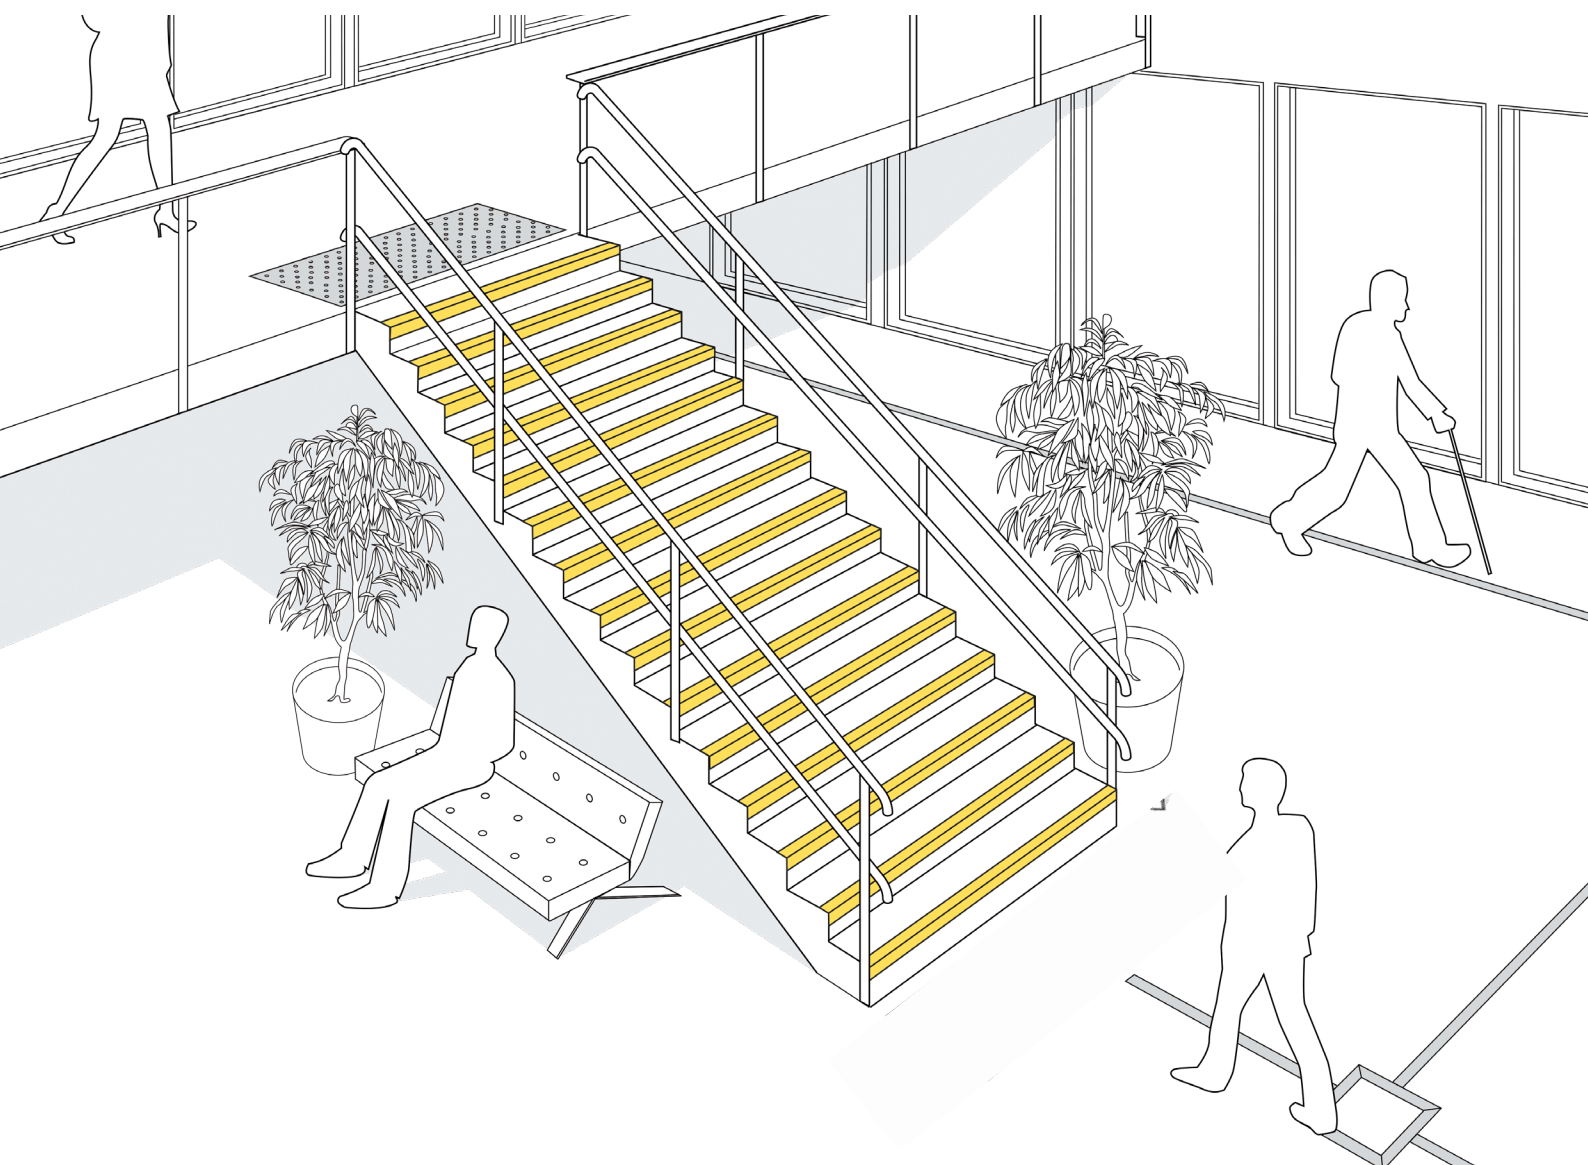

Iggi

LEIÐARLÍNUR

Algild hönnum aðkoma að byggingum

Àherslumerking à tröppum (kúlur og leiðarlínur og fleira)

UNITAC®

Við merkjum okkur

Einn stærsti umboðsaðili á Íslandi:

- Áherslumerking með kúlum úr PVC/sink/ryðfríu stáli og sýruföstu-efni (ofanverðra trappa)
- Áherslumerking með kúlum úr plötum af áli/stáli/PVC/steypustáli/messing
- Tröppunef-merking úr áli/mjúku- og hörðu-plasti/fíber/teipi (hægt að sérpanta liti)
- Áherslumerking með línun úr PVC/sink/ryðfríu stáli og sýruföstu-efni (leiðar línur)

Vörunúmer	Vörur	Eining
-----------	-------	--------

Áherslumerking með kúlum við tröppur

Leiðbeiningar* ofanverðra trappa; *:

Þar sem algildrar hönnunar er krafist svo sem í opinberum byggingum, atvinnuhúsnæði og sameign íbúðabygginga, skal fyrir enda ofanverðra trappa leggja annarskonar yfirborðs-efni í lit og áferð í 0,9 m lengd frá brún trappa og í fullri breidd þeirra. Þetta er gert til að vekja athygli fólks og sérstaklega sjónskertra á að hæðarbreyting sé framundan.