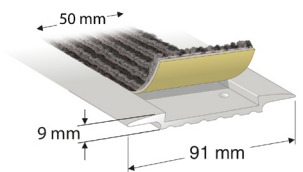

Vörunúmer	Vörur	Eining
UNITAC leiðarlínur 28mm úr áli með borða 3,0lm		
420UTL	UNITAC Leiðarlínur á UTL28-1 lína með svörtum borða	1 stk
421UTL	UNITAC Leiðarlínur á UTL28-1 lína með flísa eftirlíkingu borða	1 stk
423UTL	UNITAC Leiðarlínur á UTL28-1 lína með RF stál eftirlíkingu borða	1 stk
424UTL	UNITAC Leiðarlínur á UTL28-1 lína með upphleyptustáli eftirlíkingu borða	1 stk
429UTL	UNITAC Leiðarlínur á UTL28-1 lína með RF stál borða	1 stk
	Einnig hægt að velja ; hvítan, svartan eða gulan borða UNITAC Strong	
Endastykki fasað fyrir UNITAC leiðarlínur 28mm úr áli með borða 30cm		
420UTL30	Endastykki fasað fyrir UNITAC Leiðarlínur á UTL28-1 lína með svörtum borða	1 stk
421UTL30	Endastykki fasað fyrir UNITAC Leiðarlínur á UTL28-1 lína með flísa eftirlíkingu borða	1 stk
422UTL30	Endastykki fasað fyrir UNITAC Leiðarlínur á UTL28-1 lína með RF stál eftirlíkingu borða	1 stk
423UTL30	Endastykki fasað fyrir UNITAC Leiðarlínur á UTL28-1 lína með upphleyptustáli eftirlíkingu borða	1 stk
428UTL30	Endastykki fasað fyrir UNITAC Leiðarlínur á UTL28-1 lína með RF stál borða	1 stk
	Einnig hægt að velja ; hvítan, svartan eða gulan borða UNIMARK STRONG	
430UTL	UNITAC Leiðarlínur á UTL28-2 línur með svörtum borða	1 sett
431UTL	UNITAC Leiðarlínur á UTL28-2 línur með RF stál borða	1 sett
	Einnig hægt að velja ; hvítan, svartan eða gulan borða UNITAC Strong	
UNITAC leiðarlínur til að fella niður i dúk/teppi/mottur		
492UTL	UNITAC leiðarlínur fyrir dúk/teppi/mottur UTL-95-n5 H=5mm yfirborðsunnið ál hér notast dúkur/teppi/mottur sem borði	1 x 3
491UTL	UNITAC leiðarlínur fyrir dúk/teppi/mottur UTL-95-n9 H=9mm yfirborðsunnið ál hér notast dúkur/teppi/mottur sem borði	1 x 3
UNITAC merking á stigahandrið með númeri og blindraskrift		
494UTL-U4	UNITAC merking á stigahandrið með lími á bakhlið	1 stk
494UTL-U3	UNITAC merking á stigahandrið með lími á bakhlið	1 stk
494UTL-U2	UNITAC merking á stigahandrið með lími á bakhlið	1 stk
494UTL-U1	UNITAC merking á stigahandrið með lími á bakhlið	1 stk
494UTL-1	UNITAC merking á stigahandrið með lími á bakhlið	1 stk
494UTL-2	UNITAC merking á stigahandrið með lími á bakhlið	1 stk
494UTL-3	UNITAC merking á stigahandrið með lími á bakhlið	1 stk
494UTL-4	UNITAC merking á stigahandrið með lími á bakhlið	1 stk
494UTL-5	UNITAC merking á stigahandrið með lími á bakhlið	1 stk
494UTL-6	UNITAC merking á stigahandrið með lími á bakhlið	1 stk
494UTL-7	UNITAC merking á stigahandrið með lími á bakhlið	1 stk
494UTL-8	UNITAC merking á stigahandrið með lími á bakhlið	1 stk
494UTL-9	UNITAC merking á stigahandrið með lími á bakhlið	1 stk
494UTL-10	UNITAC merking á stigahandrið með lími á bakhlið	1 stk
494UTL-11	UNITAC merking á stigahandrið með lími á bakhlið	1 stk
494UTL-12	UNITAC merking á stigahandrið með lími á bakhlið	1 stk
494UTL-13	UNITAC merking á stigahandrið með lími á bakhlið	1 stk
494UTL-14	UNITAC merking á stigahandrið með lími á bakhlið	1 stk
494UTL-15	UNITAC merking á stigahandrið með lími á bakhlið	1 stk
494UTL-16	UNITAC merking á stigahandrið með lími á bakhlið	1 stk
494UTL-17	UNITAC merking á stigahandrið með lími á bakhlið	1 stk
494UTL-18	UNITAC merking á stigahandrið með lími á bakhlið	1 stk
494UTL-19	UNITAC merking á stigahandrið með lími á bakhlið	1 stk
494UTL-20	UNITAC merking á stigahandrið með lími á bakhlið	1 stk