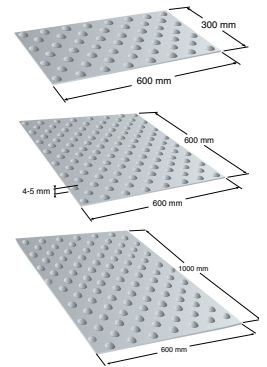

Vörunúmer	Vörur	Eining
-----------	-------	--------

Áherslumerking með kúlum við tröppur

Leiðbeiningar* ofanverðra trappa; *:

Þar sem algildrar hönnunar er krafist svo sem í opinberum byggingum, atvinnuhúsnæði og sameign íbúðabygginga, skal fyrir enda ofanverðra trappa leggja annarskonar yfirborðs-efni í lit og áferð í 0,9 m lengd frá brún trappa og í fullri breidd þeirra. Þetta er gert til að vekja athygli fólks og sérstaklega sjónskertra á að hæðarbreyting sé framundan.

Áherslumerking kúlur á plötu með lími á bakhlíð

170WU-1	Kúlur á plötu 300 x 300 x 2 mm með lími. Litur; grár í TPU plasti.	1 stk
171WU-1	Kúlur á plötu 300 x 300 x 2 mm með lími. Litur; gulur í TPU plasti.	1 stk
172WU-1	Kúlur á plötu 300 x 300 x 2 mm með lími. Litur; svartur í TPU plasti.	1 stk

WATCH UP Áherslumerking kúlur úr burstuðu stáli á plötu. AISI 316L

125WU	Kúlur á plötu 600 x 300 x 1 mm sýruföstu stáli	1 stk
126WU	Kúlur á plötu 600 x 600 x 1 mm sýruföstu stáli	1 stk
127WU	Kúlur á plötu 600 x 1000 x 1 mm sýruföstu stáli	1 stk

Áherslumerking með tröppunefum

Leiðbeiningar*

Tröppunef eiga að vera 40x40mm að hámarki lóðrétt og lárétt og með hálkuvörn að ofan
Lítamismunur á yfirborðsefnum skal vera að minnsta kosti 60 mælt í LRV kerfinu eða 0,4 á NCS skalanum (hlutfall endurkastshæfni ljóss. NCS = Natural Color System).