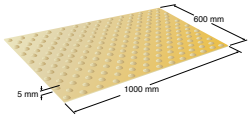

Vörunúmer	Vörur	Eining
WATCH UP Áherslumerking plötur úr Thermoplasti og fiber		
UTT111	Útiefni UNITAC Thermo WU kúluplata 60x30cm. Hvít RAL 9016	1 stk
156WU	Fiberplata með kúlum 40x40cm. Sandlitur /beige	1 stk
WATCH UP Áherslumerking plötur úr messíng		
146WU	Kúlur á plötu 600 x 300 messíng	1 stk
147WU	Kúlur á plötu 600 x 600 messíng	1 stk
148WU	Kúlur á plötu 600 x 1000 messíng	1 stk
WATCH UP Áherslumerking plötur úr steypujárni		
174WU	Kúlur úr steypujárni 300 x 900 x 40mm	1 stk
173WU	Kúlur úr steypujárni 300 x 300 x 40mm	1 stk
WATCH UP Kúlur úr riðfríu stáli		
244WU	Kúlur úr riðfríu stáli til að bora	1 stk
230WU 228WU	Kúlur úr riðfríu stáli XC-MDD 1345 KX Diamond til að bora Kúlur úr riðfríu stáli XC-MDD 1345 KX Diamond Svart til að bora	1 stk 1 stk
WATCH UP Kúlur úr messíng		
227-WU	Kúlur úr messíng	1 stk
WATCH UP Kúlur úr sink með lími á bakhlið		
261WU 262WU 263WU 264WU	Selvklebende: Taktile kuler sink. Diamond-ilegg sort Taktile kuler sink. Diamond-ilegg hvítt Taktile kuler sink. Diamond-ilegg gul Taktile kuler sink. Diamond-ilegg grá	1 stk 1 stk 1 stk 1 stk