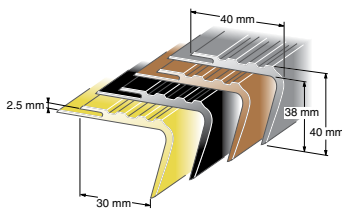

Vörunúmer	Vörur	Eining
Áherslumerking með tröppunefum		
Tröppunef úr áli með borða		
415 12 30	Tröppunef NH15 40x40mm úr áli með DIAMOND hálkuborða einnig er hægt að fá; svartan, hvítan, gulan og gráan hálkuborða	1skt 3,0lm
790 24 00	Tröppunef PL90 40x40mm úr svörtuáli með DIAMOND hálkuborða einnig er hægt að fá; svartan, hvítan, gulan og gráan hálkuborða	1skt 3,0lm
Tröppunef úr plasti		
725 22 00 725 23 00 725 24 00 725 28 00	Plast tröppunef PL25 grátt 40x40x2,5mm fyrir dúka Plast tröppunef PL25 brúnt 40x40x2,5mm fyrir dúka Plast tröppunef PL25 svart 40x40x2,5mm fyrir dúka Plast tröppunef PL25 gult 40x40x2,5mm fyrir dúka	1skt 4,0lm 1skt 4,0lm 1skt 4,0lm 1skt 4,0lm
719 20 00 719 24 00 719 28 00	Plast tröppunef PL25 ljósgrátt 40x40mm Plast tröppunef PL25 svart 40x40mm Plast tröppunef PL25 gult 40x40mm	1skt 4,0lm 1skt 4,0lm 1skt 4,0lm
Tröppunef úr fiber		
819 26 00 819 29 00	Tröppunef GRP svart 40x40mm Tröppunef GRP gult 40x40mm	1skt 3,0lm 1skt 3,0lm
Hálkuborði UNIMARK STRONG teip til að merkja tröppur		
79 24 40 79 28 40 79 20 40	Hálkuborði Saftey Unimark strong svart 40mm Hálkuborði Saftey Unimark strong gult 40mm Hálkuborði Saftey Unimark strong offhvite 40mm Er einnig fáanlegt í fleiri breiddum fyrir leiðarlínur og tröppunefum úr áli	rúlla 30lm rúlla 30lm rúlla 30lm
Tröppunef úr áli		
3110127-UB 3111527-UB 11.11044	Tröppunef N011 42x21mm ál með rillum, óborað til að líma Tröppunef N011 42x21mm svart ál með rillum, óborað til að líma Tröppunef N011 42x21mm ál með rillum, óborað til að líma, slétt bakhlið.	1skt 2,7lm 1skt 2,7lm 1skt 3,0lm
3110127 3110927	Tröppunef N011 42x21mm ál með rillum, til að skrúfa. Tröppunef N011 42x21mm svart ál með rillum, til að skrúfa.	1skt 2,7lm 1skt 2,7lm
3111327	Tröppunef N011 42x21mm gull litur ál með rillum, til að skrúfa.	1skt 2,7lm