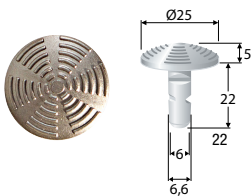

Vörunúmer	Vörur	Eining
WATCH UP Áherslumerking plötur úr Thermoplasti og fiber		
UTT111	Útiefni UNITAC Thermo WU kúluplata 60x30cm. Hvít RAL 9016	1 stk
156WU	Fiberplata með kúlum 40x40cm. Sandlitur /beige	1 stk
WATCH UP Áherslumerking plötur úr messíng		
146WU	Kúlur á plötu 600 x 300 messíng	1 stk
147WU	Kúlur á plötu 600 x 600 messíng	1 stk
148WU	Kúlur á plötu 600 x 1000 messíng	1 stk
WATCH UP Áherslumerking plötur úr steypujárni		
174WU	Kúlur úr steypujárni 300 x 900 x 40mm	1 stk
173WU	Kúlur úr steypujárni 300 x 300 x 40mm	1 stk
WATCH UP Kúlur úr riðfríu stáli		
244WU	Kúlur úr riðfríu stáli til að bora	1 stk
230WU 228WU	Kúlur úr riðfríu stáli XC-MDD 1345 KX Diamond til að bora Kúlur úr riðfríu stáli XC-MDD 1345 KX Diamond Svart til að bora	1 stk 1 stk
WATCH UP Kúlur úr messíng		
227-WU	Kúlur úr messíng	1 stk
WATCH UP Kúlur úr sink með lími á bakhlið		
261WU 262WU 263WU 264WU	Selvklebende: Taktile kuler sink. Diamond-ilegg sort Taktile kuler sink. Diamond-ilegg hvítt Taktile kuler sink. Diamond-ilegg gul Taktile kuler sink. Diamond-ilegg grá	1 stk 1 stk 1 stk 1 stk