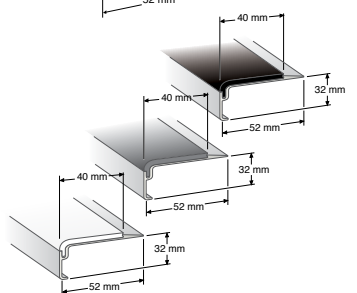

L52MI-3Z04
L52MI-3Z07
L52MI-3Z09

Tröppunef NH52 52x22mm ál m/þeige fínkornuðum sandi
Tröppunef NH52 52x22mm ál m/gráum fínkornuðum sandi
Tröppunef NH52 52x22mm ál m/gulum fínkornuðum sandi

1 stk 3,0lm
1 stk 3,0lm
1 stk 3,0lm

L52MTB

Tröppunef NH52 52x22mm ál m/svörtum TBS borða úr polyerethan

Hægt er að fá aðra lit

1 stk 3,0lm

ASRXT40JET

Tröppunef XT40 51x32mm með svörtum hálkuborða

1 skt 3,2lm

ASRXT40WISP

Tröppunef XT40 51x32mm með ljósgráum hálkuborða

1 skt 3,2lm

ASRXT40SNOWDRIFT

Tröppunef XT40 51x32mm með hvítum hálkuborða

1 skt 3,2lm

ASRXT40XCARBON

Tröppunef XT40 51x32mm með svörtum X-grip hálkuborða

1 skt 3,2lm