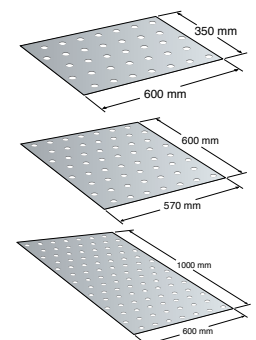

WATCH UP Áherslumerking plötur fyrir kúlur úr burstuðu áli.

145WU-1	Plata 600 x 350 burstuðu áli. Með götum fyrir síkkúlur Ø30mm	1 stk
143WU-1	Plata 600 x 570 burstuðu áli. Með götum fyrir síkkúlur Ø30mm	1 stk
144WU-1	Plata 600 x 1000 burstuðu áli. Með götum fyrir síkkúlur Ø30mm	1 stk