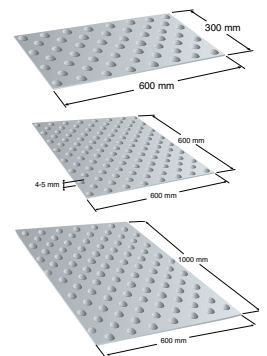

WATCH UP Áherslumerking kúlur úr burstuðu stáli á plötu.

142WU	Kúlur á plötu 600 x 300 burstað stál	1 stk
140WU	Kúlur á plötu 600 x 600 burstað stál	1 stk
141WU	Kúlur á plötu 600 x 1000 burstað stál	1 stk