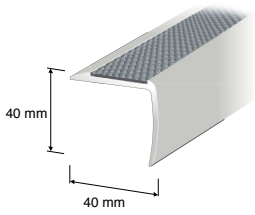

Vörunúmer	Vörur	Eining
Áherslumerking með tröppunefum		
Tröppunef úr áli með borða		
415 12 30	Tröppunef NH15 40x40mm úr áli með DIAMOND hálkuborða einnig er hægt að fá; svartan, hvítan, gulan og gráan hálkuborða	1skt 3,0lm
790 24 00	Tröppunef PL90 40x40mm úr svörtuáli með DIAMOND hálkuborða einnig er hægt að fá; svartan, hvítan, gulan og gráan hálkuborða	1skt 3,0lm
Tröppunef úr plasti		
725 22 00 725 23 00 725 24 00 725 28 00	Plast tröppunef PL25 grátt 40x40x2,5mm fyrir dúka Plast tröppunef PL25 brúnt 40x40x2,5mm fyrir dúka Plast tröppunef PL25 svart 40x40x2,5mm fyrir dúka Plast tröppunef PL25 gult 40x40x2,5mm fyrir dúka	1skt 4,0lm 1skt 4,0lm 1skt 4,0lm 1skt 4,0lm
719 20 00 719 24 00 719 28 00	Plast tröppunef PL25 ljósgrátt 40x40mm Plast tröppunef PL25 svart 40x40mm Plast tröppunef PL25 gult 40x40mm	1skt 4,0lm 1skt 4,0lm 1skt 4,0lm
Tröppunef úr fiber		
819 26 00 819 29 00	Tröppunef GRP svart 40x40mm Tröppunef GRP gult 40x40mm	1skt 3,0lm 1skt 3,0lm
Hálkuborði UNIMARK STRONG teip til að merkja tröppur		
79 24 40 79 28 40 79 20 40	Hálkuborði Saftey Unimark strong svart 40mm Hálkuborði Saftey Unimark strong gult 40mm Hálkuborði Saftey Unimark strong offhvite 40mm Er einnig fáanlegt í fleiri breiddum fyrir leiðarlínur og tröppunefum úr áli	rúlla 30lm rúlla 30lm rúlla 30lm
Tröppunef úr áli		
3110127-UB 3111527-UB 11.11044	Tröppunef N011 42x21mm ál með rillum, óborað til að líma Tröppunef N011 42x21mm svart ál með rillum, óborað til að líma Tröppunef N011 42x21mm ál með rillum, óborað til að líma, slétt bakhlið.	1skt 2,7lm 1skt 2,7lm 1skt 3,0lm
3110127 3110927	Tröppunef N011 42x21mm ál með rillum, til að skrúfa. Tröppunef N011 42x21mm svart ál með rillum, til að skrúfa.	1skt 2,7lm 1skt 2,7lm
3111327	Tröppunef N011 42x21mm gull litur ál með rillum, til að skrúfa.	1skt 2,7lm