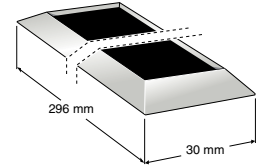

Vörunúmer	Vörur	Eining
UNITAC leiðarlínur 28mm úr áli með borða 3,0lm		
420UTL	UNITAC Leiðarlínur á UTL28-1 lína með svörtum borða	1 stk
421UTL	UNITAC Leiðarlínur á UTL28-1 lína með flísa eftirlíkingu borða	1 stk
423UTL	UNITAC Leiðarlínur á UTL28-1 lína með RF stál eftirlíkingu borða	1 stk
424UTL	UNITAC Leiðarlínur á UTL28-1 lína með upphleyptustáli eftirlíkingu borða	1 stk
429UTL	UNITAC Leiðarlínur á UTL28-1 lína með RF stál borða	1 stk
	Einnig hægt að velja ; hvítan, svartan eða gulan borða UNITAC Strong	
Endastykki fasað fyrir UNITAC leiðarlínur 28mm úr áli með borða 30cm		
420UTL30	Endastykki fasað fyrir UNITAC Leiðarlínur á UTL28-1 lína með svörtum borða	1 stk
421UTL30	Endastykki fasað fyrir UNITAC Leiðarlínur á UTL28-1 lína með flísa eftirlíkingu borða	1 stk
422UTL30	Endastykki fasað fyrir UNITAC Leiðarlínur á UTL28-1 lína með RF stál eftirlíkingu borða	1 stk
423UTL30	Endastykki fasað fyrir UNITAC Leiðarlínur á UTL28-1 lína með upphleyptustáli eftirlíkingu borða	1 stk
428UTL30	Endastykki fasað fyrir UNITAC Leiðarlínur á UTL28-1 lína með RF stál borða	1 stk
	Einnig hægt að velja ; hvítan, svartan eða gulan borða UNIMARK STRONG	
430UTL	UNITAC Leiðarlínur á UTL28-2 línur með svörtum borða	1 sett
431UTL	UNITAC Leiðarlínur á UTL28-2 línur með RF stál borða	1 sett
	Einnig hægt að velja ; hvítan, svartan eða gulan borða UNITAC Strong	
UNITAC leiðarlínur til að fella niður i dúk/teppi/mottur		
492UTL	UNITAC leiðarlínur fyrir dúk/teppi/mottur UTL-95-n5 H=5mm yfirborðsunnið ál hér notast dúkur/teppi/mottur sem borði	1 x 3
491UTL	UNITAC leiðarlínur fyrir dúk/teppi/mottur UTL-95-n9 H=9mm yfirborðsunnið ál hér notast dúkur/teppi/mottur sem borði	1 x 3
UNITAC merking á stigahandrið með númeri og blindraskrift		
494UTL-U4	UNITAC merking á stigahandrið með lími á bakhlið	1 stk
494UTL-U3	UNITAC merking á stigahandrið með lími á bakhlið	1 stk
494UTL-U2	UNITAC merking á stigahandrið með lími á bakhlið	1 stk
494UTL-U1	UNITAC merking á stigahandrið með lími á bakhlið	1 stk
494UTL-1	UNITAC merking á stigahandrið með lími á bakhlið	1 stk
494UTL-2	UNITAC merking á stigahandrið með lími á bakhlið	1 stk
494UTL-3	UNITAC merking á stigahandrið með lími á bakhlið	1 stk
494UTL-4	UNITAC merking á stigahandrið með lími á bakhlið	1 stk
494UTL-5	UNITAC merking á stigahandrið með lími á bakhlið	1 stk
494UTL-6	UNITAC merking á stigahandrið með lími á bakhlið	1 stk
494UTL-7	UNITAC merking á stigahandrið með lími á bakhlið	1 stk
494UTL-8	UNITAC merking á stigahandrið með lími á bakhlið	1 stk
494UTL-9	UNITAC merking á stigahandrið með lími á bakhlið	1 stk
494UTL-10	UNITAC merking á stigahandrið með lími á bakhlið	1 stk
494UTL-11	UNITAC merking á stigahandrið með lími á bakhlið	1 stk
494UTL-12	UNITAC merking á stigahandrið með lími á bakhlið	1 stk
494UTL-13	UNITAC merking á stigahandrið með lími á bakhlið	1 stk
494UTL-14	UNITAC merking á stigahandrið með lími á bakhlið	1 stk
494UTL-15	UNITAC merking á stigahandrið með lími á bakhlið	1 stk
494UTL-16	UNITAC merking á stigahandrið með lími á bakhlið	1 stk
494UTL-17	UNITAC merking á stigahandrið með lími á bakhlið	1 stk
494UTL-18	UNITAC merking á stigahandrið með lími á bakhlið	1 stk
494UTL-19	UNITAC merking á stigahandrið með lími á bakhlið	1 stk
494UTL-20	UNITAC merking á stigahandrið með lími á bakhlið	1 stk