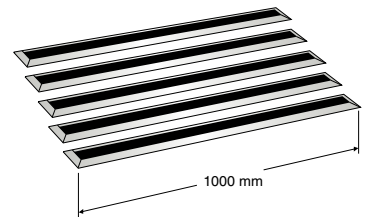

Vörunúmer	Vörur	Eining
WATCH UP Áherslumerking línur úr áli		
544WO 540WO 545WO 542WO 546WO 547WO 541WO 548WO 543WO	Sett af 5stk álprófilar af 28mm með 18mm borðum hægt er að velja á milli borða i ; RF stál, hvítum, svörtum eða gulum lit i UNIMARK STRONG Áherslumerking línur WO 28 stk álprófilar 28mm L; 900mm Áherslumerking línur WO 28 stk álprófilar 28mm L; 1000mm Áherslumerking línur WO 28 stk álprófilar 28mm L; 1100mm Áherslumerking línur WO 28 stk álprófilar 28mm L; 1200mm Áherslumerking línur WO 28 stk álprófilar 28mm L; 1300mm Áherslumerking línur WO 28 stk álprófilar 28mm L; 1400mm Áherslumerking línur WO 28 stk álprófilar 28mm L; 1500mm Áherslumerking línur WO 28 stk álprófilar 28mm L; 1600mm Áherslumerking línur WO 28 stk álprófilar 28mm L; sérmál munið að gefa upp liti á borðum	1 sett 1 sett 1 sett 1 sett 1 sett 1 sett 1 sett 1 sett 1 sett
549WO-E	Endastykki fyrir WO 28 28mm breidd	1 stk
420UTL40S	UTL 28 stefnubreytingar sett 40cm með 45gr hægt er að velja á milli borða i ; RF stál, hvítum, svörtum eða gulum lit i UNIMARK STRONG	1 stk
Áherslumerking línur á plötu með lími á bakhlið		
550WO-1 551WO-1 552WO-1	Leiðarlínur á plötu 300 x 300 x 2 mm með lími. Litur; grár i TPU plasti. Leiðarlínur á plötu 300 x 300 x 2 mm með lími. Litur; gulur i TPU plasti. Leiðarlínur á plötu 300 x 300 x 2 mm með lími. Litur; svartur i TPU plasti.	1 stk 1 stk 1 stk
UTT111	Útiefni UNITAC Thermo WU Leiðarlínuplata 60x30cm. Hvít RAL 9016	1 stk
5553WU	Útiefni Leiðarlínuplata 40x40cm. Sandlitur /beige	1 st1
WATCH UP Áherslumerking plötur úr messing		
555WU 554WU	Línur úr steypujárni 300 x 900 x 40mm Línur úr steypujárni 300 x 300 x 40mm	1 stk 1 stk

*Við leggjum áherslu á að upplýsingar í þessum bæklingi er bara til leiðbeiningar þar sem reglur geta breyst. Bendum á að viðskiptavinurinn þarf að setja sig inn í reglur/breytingar á reglum