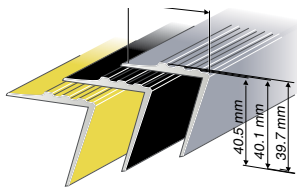

Vörunúmer	Vörur	Eining
Áherslumerking með tröppunefum		
Tröppunef úr áli með borða		
415 12 30	Tröppunef NH15 40x40mm úr áli með DIAMOND hálkuborða einnig er hægt að fá; svartan, hvítan, gulan og gráan hálkuborða	1skt 3,0lm
790 24 00	Tröppunef PL90 40x40mm úr svörtuáli með DIAMOND hálkuborða einnig er hægt að fá; svartan, hvítan, gulan og gráan hálkuborða	1skt 3,0lm
Tröppunef úr plasti		
725 22 00 725 23 00 725 24 00 725 28 00	Plast tröppunef PL25 grátt 40x40x2,5mm fyrir dúka Plast tröppunef PL25 brúnt 40x40x2,5mm fyrir dúka Plast tröppunef PL25 svart 40x40x2,5mm fyrir dúka Plast tröppunef PL25 gult 40x40x2,5mm fyrir dúka	1skt 4,0lm 1skt 4,0lm 1skt 4,0lm 1skt 4,0lm
719 20 00 719 24 00 719 28 00	Plast tröppunef PL25 ljósgrátt 40x40mm Plast tröppunef PL25 svart 40x40mm Plast tröppunef PL25 gult 40x40mm	1skt 4,0lm 1skt 4,0lm 1skt 4,0lm
Tröppunef úr fiber		
819 26 00 819 29 00	Tröppunef GRP svart 40x40mm Tröppunef GRP gult 40x40mm	1skt 3,0lm 1skt 3,0lm
Hálkuborði UNIMARK STRONG teip til að merkja tröppur		
79 24 40 79 28 40 79 20 40	Hálkuborði Saftey Unimark strong svart 40mm Hálkuborði Saftey Unimark strong gult 40mm Hálkuborði Saftey Unimark strong offhvite 40mm Er einnig fáanlegt í fleiri breiddum fyrir leiðarlínur og tröppunefum úr áli	rúlla 30lm rúlla 30lm rúlla 30lm
Tröppunef úr áli		
3110127-UB 3111527-UB 11.11044	Tröppunef N011 42x21mm ál með rillum, óborað til að líma Tröppunef N011 42x21mm svart ál með rillum, óborað til að líma Tröppunef N011 42x21mm ál með rillum, óborað til að líma, slétt bakhlið.	1skt 2,7lm 1skt 2,7lm 1skt 3,0lm
3110127 3110927	Tröppunef N011 42x21mm ál með rillum, til að skrúfa. Tröppunef N011 42x21mm svart ál með rillum, til að skrúfa.	1skt 2,7lm 1skt 2,7lm
3111327	Tröppunef N011 42x21mm gull litur ál með rillum, til að skrúfa.	1skt 2,7lm