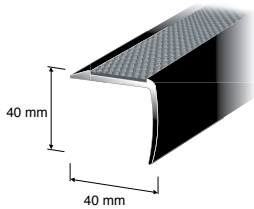

Vörunúmer	Vörur	Eining
Áherslumerking með tröppunefum		
Tröppunef úr áli með borða		
415 12 30	Tröppunef NH15 40x40mm úr áli með DIAMOND hálkuborða einnig er hægt að fá; svartan, hvítan, gulan og gráan hálkuborða	1skt 3,0lm
790 24 00	Tröppunef PL90 40x40mm úr svörtuáli með DIAMOND hálkuborða einnig er hægt að fá; svartan, hvítan, gulan og gráan hálkuborða	1skt 3,0lm
Tröppunef úr plasti		
725 22 00 725 23 00 725 24 00 725 28 00	Plast tröppunef PL25 grátt 40x40x2,5mm fyrir dúka Plast tröppunef PL25 brúnt 40x40x2,5mm fyrir dúka Plast tröppunef PL25 svart 40x40x2,5mm fyrir dúka Plast tröppunef PL25 gult 40x40x2,5mm fyrir dúka	1skt 4,0lm 1skt 4,0lm 1skt 4,0lm 1skt 4,0lm
719 20 00 719 24 00 719 28 00	Plast tröppunef PL25 ljósgrátt 40x40mm Plast tröppunef PL25 svart 40x40mm Plast tröppunef PL25 gult 40x40mm	1skt 4,0lm 1skt 4,0lm 1skt 4,0lm
Tröppunef úr fiber		
819 26 00 819 29 00	Tröppunef GRP svart 40x40mm Tröppunef GRP gult 40x40mm	1skt 3,0lm 1skt 3,0lm
Hálkuborði UNIMARK STRONG teip til að merkja tröppur		
79 24 40 79 28 40 79 20 40	Hálkuborði Saftey Unimark strong svart 40mm Hálkuborði Saftey Unimark strong gult 40mm Hálkuborði Saftey Unimark strong offhvite 40mm Er einnig fáanlegt í fleiri breiddum fyrir leiðarlínur og tröppunefum úr áli	rúlla 30lm rúlla 30lm rúlla 30lm
Tröppunef úr áli		
3110127-UB 3111527-UB 11.11044	Tröppunef N011 42x21mm ál með rillum, óborað til að líma Tröppunef N011 42x21mm svart ál með rillum, óborað til að líma Tröppunef N011 42x21mm ál með rillum, óborað til að líma, slétt bakhlið.	1skt 2,7lm 1skt 2,7lm 1skt 3,0lm
3110127 3110927	Tröppunef N011 42x21mm ál með rillum, til að skrúfa. Tröppunef N011 42x21mm svart ál með rillum, til að skrúfa.	1skt 2,7lm 1skt 2,7lm
3111327	Tröppunef N011 42x21mm gull litur ál með rillum, til að skrúfa.	1skt 2,7lm