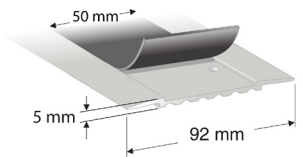

Vörunúmer	Vörur	Eining
UNITAC leiðarlínur 28mm úr áli með borða 3,0lm		
420UTL	UNITAC Leiðarlínur á UTL28-1 lína með svörtum borða	1 stk
421UTL	UNITAC Leiðarlínur á UTL28-1 lína með flísa eftirlíkingu borða	1 stk
423UTL	UNITAC Leiðarlínur á UTL28-1 lína með RF stál eftirlíkingu borða	1 stk
424UTL	UNITAC Leiðarlínur á UTL28-1 lína með upphleyptustáli eftirlíkingu borða	1 stk
429UTL	UNITAC Leiðarlínur á UTL28-1 lína með RF stál borða	1 stk
	Einnig hægt að velja ; hvítan, svartan eða gulan borða UNITAC Strong	
Endastykki fasað fyrir UNITAC leiðarlínur 28mm úr áli með borða 30cm		
420UTL30	Endastykki fasað fyrir UNITAC Leiðarlínur á UTL28-1 lína með svörtum borða	1 stk
421UTL30	Endastykki fasað fyrir UNITAC Leiðarlínur á UTL28-1 lína með flísa eftirlíkingu borða	1 stk
422UTL30	Endastykki fasað fyrir UNITAC Leiðarlínur á UTL28-1 lína með RF stál eftirlíkingu borða	1 stk
423UTL30	Endastykki fasað fyrir UNITAC Leiðarlínur á UTL28-1 lína með upphleyptustáli eftirlíkingu borða	1 stk
428UTL30	Endastykki fasað fyrir UNITAC Leiðarlínur á UTL28-1 lína með RF stál borða	1 stk
	Einnig hægt að velja ; hvítan, svartan eða gulan borða UNIMARK STRONG	
430UTL	UNITAC Leiðarlínur á UTL28-2 línur með svörtum borða	1 sett
431UTL	UNITAC Leiðarlínur á UTL28-2 línur með RF stál borða	1 sett
	Einnig hægt að velja ; hvítan, svartan eða gulan borða UNITAC Strong	
UNITAC leiðarlínur til að fella niður i dúk/teppi/mottur		
492UTL	UNITAC leiðarlínur fyrir dúk/teppi/mottur UTL-95-n5 H=5mm yfirborðsunnið ál hér notast dúkur/teppi/mottur sem borði	1 x 3
491UTL	UNITAC leiðarlínur fyrir dúk/teppi/mottur UTL-95-n9 H=9mm yfirborðsunnið ál hér notast dúkur/teppi/mottur sem borði	1 x 3
UNITAC merking á stigahandrið með númeri og blindraskrift		
494UTL-U4	UNITAC merking á stigahandrið með lími á bakhlið	1 stk
494UTL-U3	UNITAC merking á stigahandrið með lími á bakhlið	1 stk
494UTL-U2	UNITAC merking á stigahandrið með lími á bakhlið	1 stk
494UTL-U1	UNITAC merking á stigahandrið með lími á bakhlið	1 stk
494UTL-1	UNITAC merking á stigahandrið með lími á bakhlið	1 stk
494UTL-2	UNITAC merking á stigahandrið með lími á bakhlið	1 stk
494UTL-3	UNITAC merking á stigahandrið með lími á bakhlið	1 stk
494UTL-4	UNITAC merking á stigahandrið með lími á bakhlið	1 stk
494UTL-5	UNITAC merking á stigahandrið með lími á bakhlið	1 stk
494UTL-6	UNITAC merking á stigahandrið með lími á bakhlið	1 stk
494UTL-7	UNITAC merking á stigahandrið með lími á bakhlið	1 stk
494UTL-8	UNITAC merking á stigahandrið með lími á bakhlið	1 stk
494UTL-9	UNITAC merking á stigahandrið með lími á bakhlið	1 stk
494UTL-10	UNITAC merking á stigahandrið með lími á bakhlið	1 stk
494UTL-11	UNITAC merking á stigahandrið með lími á bakhlið	1 stk
494UTL-12	UNITAC merking á stigahandrið með lími á bakhlið	1 stk
494UTL-13	UNITAC merking á stigahandrið með lími á bakhlið	1 stk
494UTL-14	UNITAC merking á stigahandrið með lími á bakhlið	1 stk
494UTL-15	UNITAC merking á stigahandrið með lími á bakhlið	1 stk
494UTL-16	UNITAC merking á stigahandrið með lími á bakhlið	1 stk
494UTL-17	UNITAC merking á stigahandrið með lími á bakhlið	1 stk
494UTL-18	UNITAC merking á stigahandrið með lími á bakhlið	1 stk
494UTL-19	UNITAC merking á stigahandrið með lími á bakhlið	1 stk
494UTL-20	UNITAC merking á stigahandrið með lími á bakhlið	1 stk