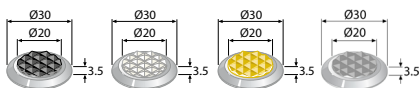

Vörunúmer	Vörur	Eining
WATCH UP Áherslumerking plötur úr Thermoplasti og fiber		
UTT111	Útiefni UNITAC Thermo WU kúluplata 60x30cm. Hvít RAL 9016	1 stk
156WU	Fiberplata með kúlum 40x40cm. Sandlitur /beige	1 stk
WATCH UP Áherslumerking plötur úr messíng		
146WU	Kúlur á plötu 600 x 300 messíng	1 stk
147WU	Kúlur á plötu 600 x 600 messíng	1 stk
148WU	Kúlur á plötu 600 x 1000 messíng	1 stk
WATCH UP Áherslumerking plötur úr steypujárni		
174WU	Kúlur úr steypujárni 300 x 900 x 40mm	1 stk
173WU	Kúlur úr steypujárni 300 x 300 x 40mm	1 stk
WATCH UP Kúlur úr riðfríu stáli		
244WU	Kúlur úr riðfríu stáli til að bora	1 stk
230WU 228WU	Kúlur úr riðfríu stáli XC-MDD 1345 KX Diamond til að bora Kúlur úr riðfríu stáli XC-MDD 1345 KX Diamond Svart til að bora	1 stk 1 stk
WATCH UP Kúlur úr messíng		
227-WU	Kúlur úr messíng	1 stk
WATCH UP Kúlur úr sink með lími á bakhlið		
261WU 262WU 263WU 264WU	Selvklebende: Taktile kuler sink. Diamond-ilegg sort Taktile kuler sink. Diamond-ilegg hvítt Taktile kuler sink. Diamond-ilegg gul Taktile kuler sink. Diamond-ilegg grá	1 stk 1 stk 1 stk 1 stk