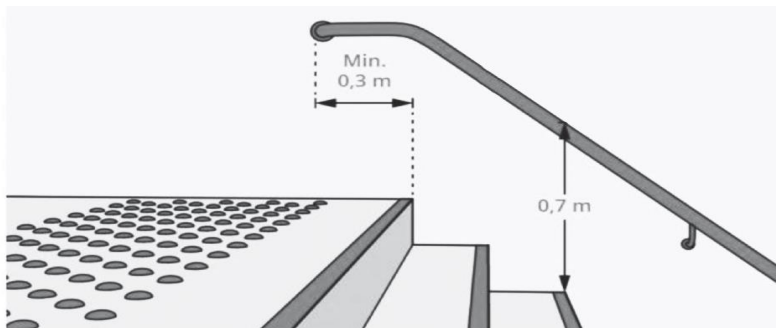

Algild hönnun

Við bjóðum uppá kúlur og línur / leiðarlínur úr plasti og sink með lími á bakhliðinni.

Þessar vörur er hægt að nota á flest allar gerðir af yfirborðsefnum og þá sérstaklega þar sem það er erfitt að bora í yfirborðsefni eða þar sem að hitalagnir geta verið ofarlega í steypu.

Allra best er að bora niður og líma áherslumerkingar, límdar vörur eru einnig góður valkostur.

- Við bjóðum uppá 4 mismunandi liti af borðum fyrir sink-vörur, svart, hvítt, gult og ljósgrátt
- Plast-vörur koma í hvítum og svörtum lit, einnig er hægt að sérpanta liti.

Efnisnotkun:

110 kúlur á hvern metra með ofan verðu við tröppu x 600 mm dýpt

35 línur af 14,5 cm á hver meter neðan verðu við tröppu x 600mm dýpt

7 línur af 14,5 cm hver meter leiðarlínu

12 línur á 14,5 cm hver stefnubreyting

Litamismunur á tröppum á að vera 0,6, annar

litamunur er 0,4

Einnig erum við með mót til að bora eftir og leggja merkingar eftir

Áherslumerking ofan verðu (Hættumerking); fest í fullri breidd stigans +/- 5 cm. 600 mm dýpt og endar 1tröppu breidd frá efstu tröppuprepi (ca. 30 cm.)

Stefnubreitingar eru notaðar þegar leiðarlínur skipta um stefnu í minnst tvær áttir.

§ 12-14 Figur 2. Enten kan én håndløper monteres med overkant 0,9 meter over forkanten på innterrnet og med og den andre 0,2 meter lavere, eller én håndløper kan monteres i 0,8 meter høyde.

Spurningar og upplýsingar: iggis@iggis.is Heimasíða www.iggis.is