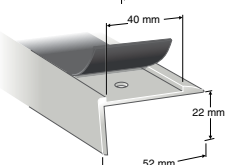

L52MTB

Tröppunef NH52 52x22mm ál m/svörtum TBS borða úr polyerethan

Hægt er að fá aðra lit

1 stk 3,0lm