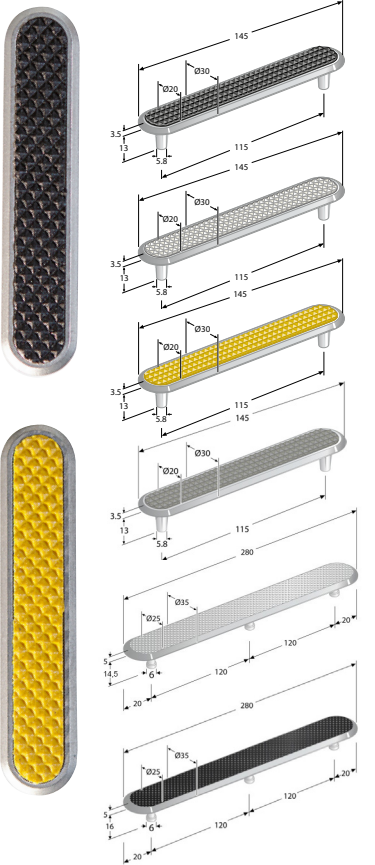

Vörunúmer	Vörur	Eining
Áherslumerking með leiðarlínunum við tröppur, lyftur, hurðir, afgreiðslu og FL		
UNITAC leiðarlínur úr sink		
443UTL	DIAMOND Leiðarlínur 145x30x13mm úr sink með svörtum hálkuborða	1 stk
444UTL	DIAMOND Leiðarlínur 145x30x13mm úr sink með hvítum hálkuborða	1 stk
445UTL	DIAMOND Leiðarlínur 145x30x13mm úr sink með gulum hálkuborða	1 stk
446UTL	DIAMOND Leiðarlínur 145x30x13mm úr sink með gráum hálkuborða	1 stk
UNITAC leiðarlínur úr riðfrústáli		
451UTL	UNITAC Leiðarlínur RF stál XC-MDT 5007 Diamond 290x35x12mm	1 stk
453UTL	UNITAC Leiðarlínur RF stál XC-MDT 5007 Diamond 290x35x12mm svart	1 stk
UNITAC leiðarlínur úr plasti með lími á bakhlið		
473UTL	UNITAC Leiðarlínur úr plasti, dökkgrár/svart 145mm	1 stk
476UTL	UNITAC Leiðarlínur úr plasti, dökkgrár/svart 145mm	1 stk
UNITAC leiðarlínur úr sink með lími á bakhlið		
463UTL	DIAMOND Leiðarlínur 145mm úr sink með svörtum hálkuborða	1 stk
464UTL	DIAMOND Leiðarlínur 145mm úr sink með hvítum hálkuborða	1 stk
465UTL	DIAMOND Leiðarlínur 145mm úr sink með gulum hálkuborða	1 stk
466UTL	DIAMOND Leiðarlínur 145mm úr sink með gráum hálkuborða	1 stk
WATCH UP Línur úr messing með lími á bakhlið		
454UTL	280x35x15mm Leiðarlínur úr messing með svörtum borða	1 stk
Síng kúlur og línur með lím á bakhlið er einnig hægt að bora		
Síng kúlur og línur er einnig hægt að skrúfa fast í gólfíð. Þá koma vörurnar án teip og viðskiptavinur borar og festir vöruna og setur sjálfur borða í kúlur/línur		

* Við leggjum áherslu á að upplýsingar í þessum bæklingi er bara til leiðbeiningar þar sem reglur geta breyst. Bendum á að viðskiptavinurinn þarf að setja sig inn í reglur/breytingar á reglum